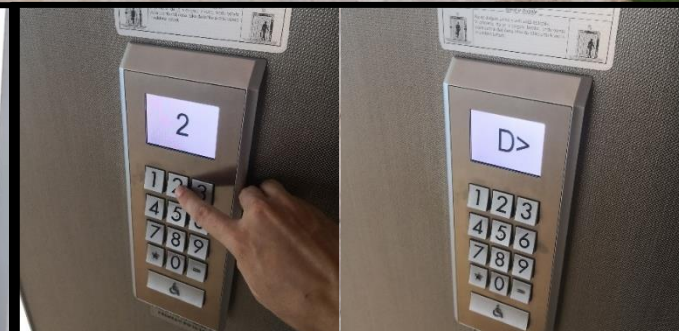

## kongresna dvorana Kristalne palače

Naslov: Ameriška ulica 8, Ljubljana

Google Maps

60 parkirnih mest

20 parkirnih mest

20 parkirnih mest

60 parkirnih mest –  
Klet 1 (533-601)

## Prihod do dvorane

1. recepcija

2. hodnik pri dvigalih

3. preden stopimo v dvigalo,  
pritisnemo št. nadstropja (2. nadstropje)

600 parkirnih mest

# Parkirni listek

Pred dogodkom

Obiskovalci na vhodni zapornici vzamejo parkirni listek

Po dogodku

Validacija parkirnega listka:  
S črtno kodo navzgor in naprej, lučka se spremeni iz rdeče v zeleno

(validirajo naj ga zgolj 1x, če ga bodo poizkušali večkrat, ne bo več deloval)